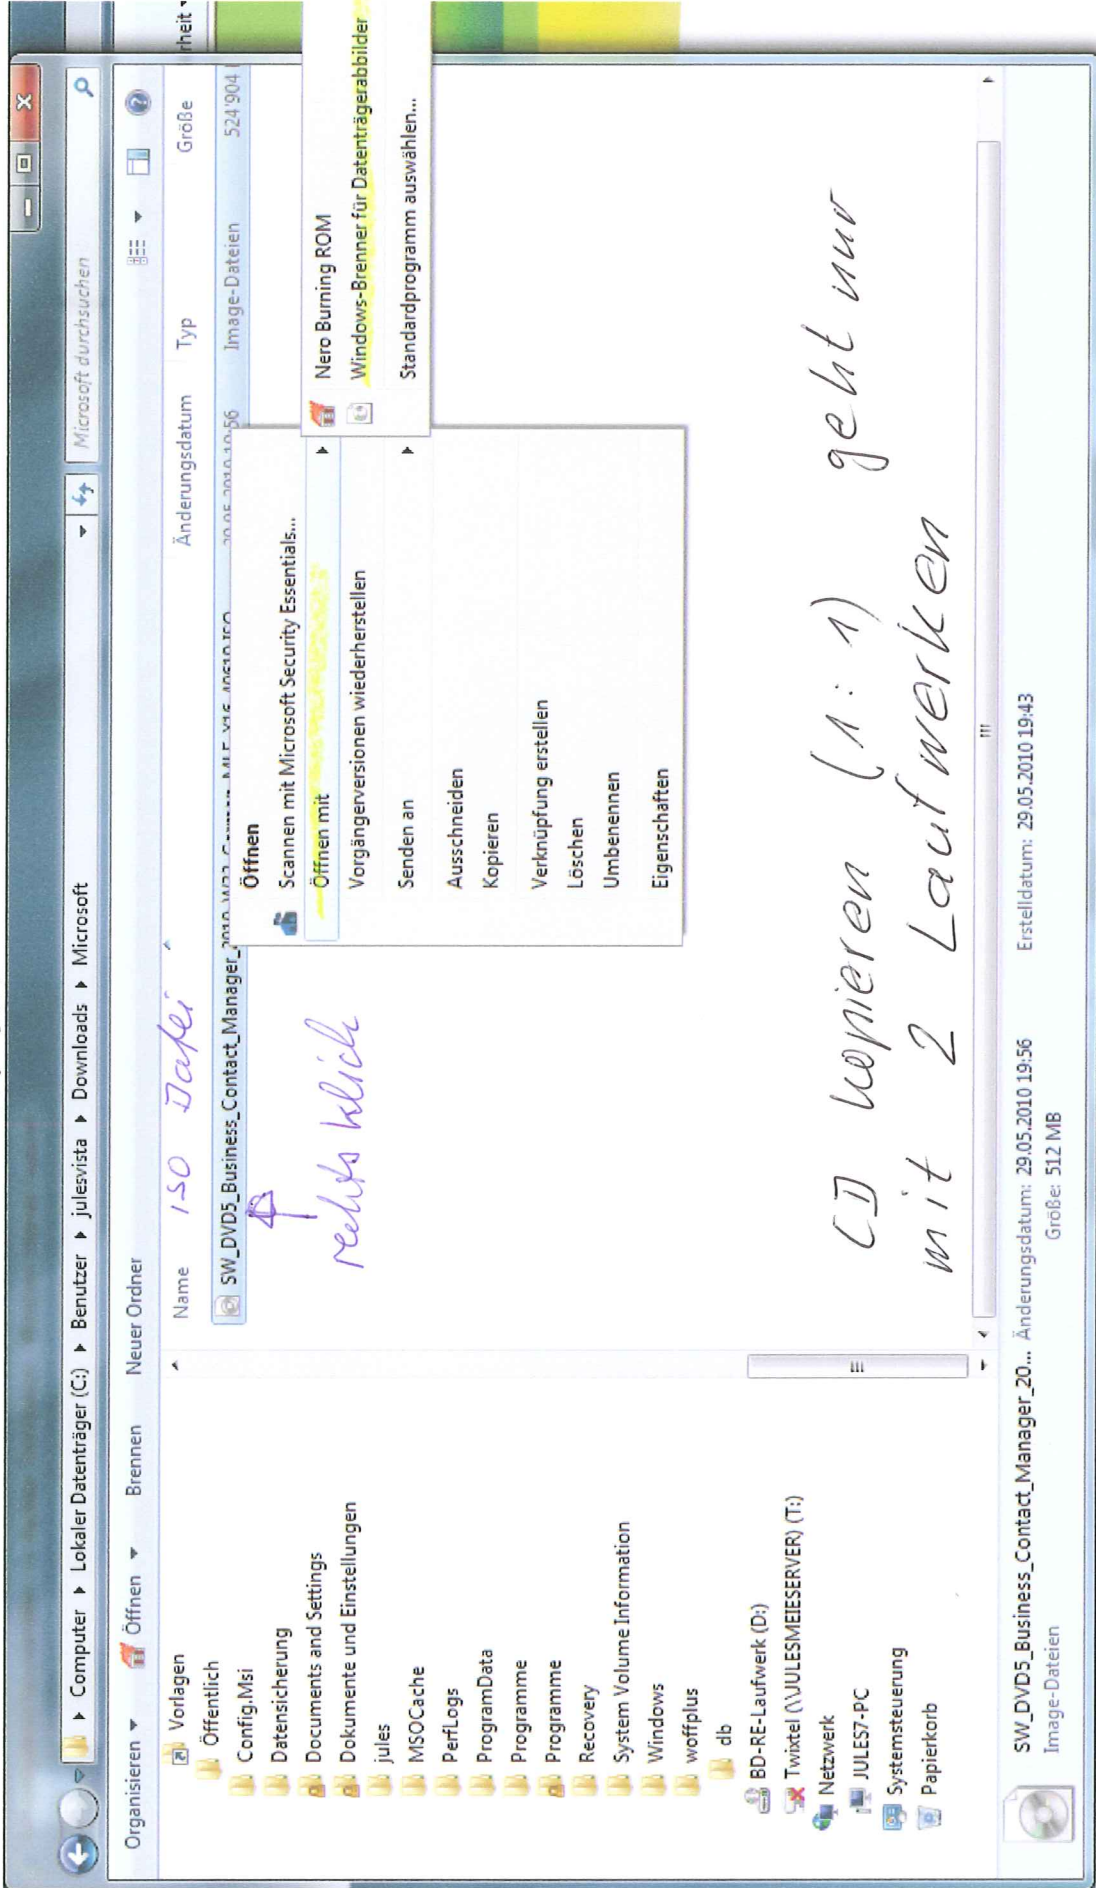

Windows 7

rechts klick

1-0 Daten

geht nur mit 2 Laufwerken (1:1)